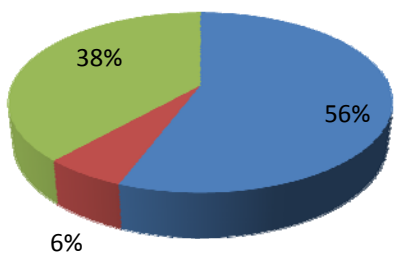

ESTADÍSTICAS DE USOS

RESERVAS POR TIPO DE CANAL:

	2009	2010	2011	2012
Internet	16.407	15.721	17.347	17.505
Cajeros	2.401	2.129	1.823	1.340
Presencial	13.608	30.803	11.924	10.886
Total	32.416	46.524	31.094	29.731

Evolución 2009-2012

■ Internet ■ Cajeros ■ Presencial

■ Internet ■ Cajeros ■ Presencial

2009

■ Internet ■ Cajeros ■ Presencial

2010

■ Internet ■ Cajeros ■ Presencial

2011