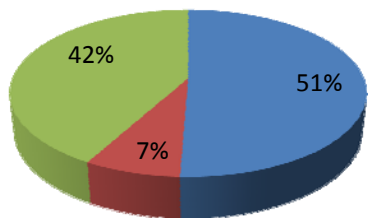

ESTADÍSTICAS DE USOS

RESERVAS POR TIPO DE CANAL:

	2009	2010	2011	2012
Internet	16.407	15.721	17.347	17.505
Cajeros	2.401	2.129	1.823	1.340
Presencial	13.608	30.803	11.924	10.886
Total	32.416	46.524	31.094	29.731

Evolución 2009-2012

■ Internet ■ Cajeros ■ Presencial

■ Internet ■ Cajeros ■ Presencial

2009

■ Internet ■ Cajeros ■ Presencial

2010

■ Internet ■ Cajeros ■ Presencial

2011