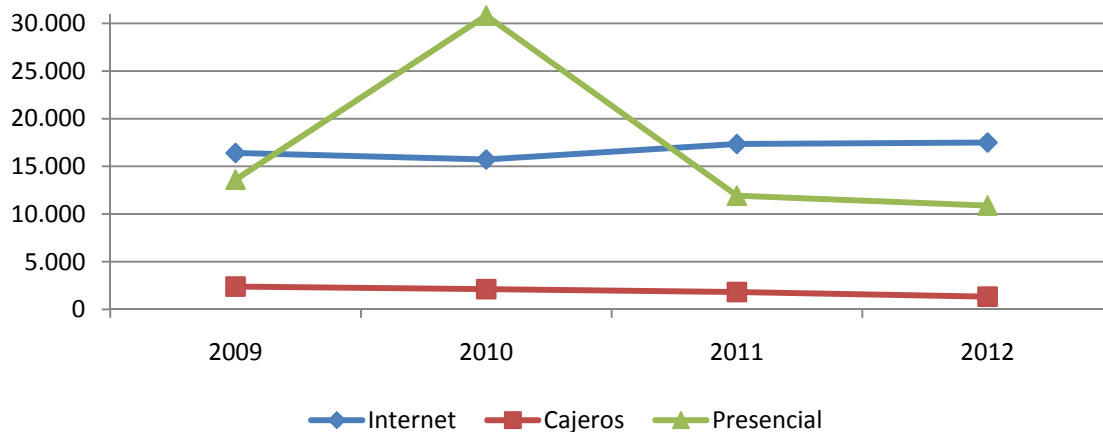

ESTADÍSTICAS DE USOS

RESERVAS POR TIPO DE CANAL:

	2009	2010	2011	2012
Internet	16.407	15.721	17.347	17.505
Cajeros	2.401	2.129	1.823	1.340
Presencial	13.608	30.803	11.924	10.886
Total	32.416	46.524	31.094	29.731

Evolución 2009-2012

■ Internet ■ Cajeros ■ Presencial

■ Internet ■ Cajeros ■ Presencial

2009

■ Internet ■ Cajeros ■ Presencial

2010

■ Internet ■ Cajeros ■ Presencial

2011