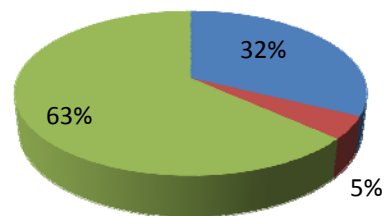

ESTADÍSTICAS DE USOS

RESERVAS POR TIPO DE CANAL:

	2009	2010	2011	2012
Internet	16.407	15.721	17.347	17.505
Cajeros	2.401	2.129	1.823	1.340
Presencial	13.608	30.803	11.924	10.886
Total	32.416	46.524	31.094	29.731

Evolución 2009-2012

■ Internet ■ Cajeros ■ Presencial

■ Internet ■ Cajeros ■ Presencial

2009

■ Internet ■ Cajeros ■ Presencial

2010

■ Internet ■ Cajeros ■ Presencial

2011