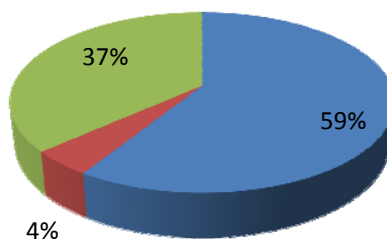

ESTADÍSTICAS DE USOS

RESERVAS POR TIPO DE CANAL:

	2009	2010	2011	2012
Internet	16.407	15.721	17.347	17.505
Cajeros	2.401	2.129	1.823	1.340
Presencial	13.608	30.803	11.924	10.886
Total	32.416	46.524	31.094	29.731

Evolución 2009-2012

■ Internet ■ Cajeros ■ Presencial

■ Internet ■ Cajeros ■ Presencial

2009

■ Internet ■ Cajeros ■ Presencial

2010

■ Internet ■ Cajeros ■ Presencial

2011